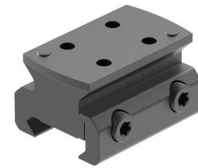

LEUPOLD AR15-/Picatinny-Montage f. DELTA Point Pro

Artikelnr.: 293211

29,95 EUR*

* inkl. MwSt.; zzgl. Versandkosten

Hersteller: LEUPOLD

Modell: AR15-/Picatinny-Montage f. DELTA Point Pro

Kaliber: Sonstige

Zustand: neu

Frei erhältliche Waffe

Beschreibung:

Die Leupold AR Mount bringt Ihr DeltaPoint Pro auf die perfekte Höhe auf Ihrer AR-Plattform.

Mit der Leupold AR Mount können Sie das Reflexpunktvisier einfach und schnell auf Ihrem AR montieren. Die Leupold AR-Halterung ist so konzipiert, dass sie auf jede Picatinny-Schiene passt. Leupolds umfangreiches Sortiment an DeltaPoint-Pro-Montagen hilft Ihnen, das Beste aus diesem äußerst vielseitigen Visier herauszuholen. Nichts ist wichtiger als die Verbindung zwischen Ihrem Zielfernrohr und Ihrer Waffe. Deshalb sind die Leupold-Montierungen genauso robust und zuverlässig wie die Leupold-Optiken, die sie sichern. Hergestellt in den USA und mit lebenslanger Garantie.

Details

- Leupold DeltaPoint Pro AR15 Mount
 - einfache und schnelle Montage
 - perfekte Höhe für die AR15-Plattform
 - passend auf alle Picatinny-Schienen
 - passt auch für die meisten RMS Shield RedDots und andere Poits mit vergleichbarem Footprint
 - Gewicht: 56g
- Aluminium, schwarz