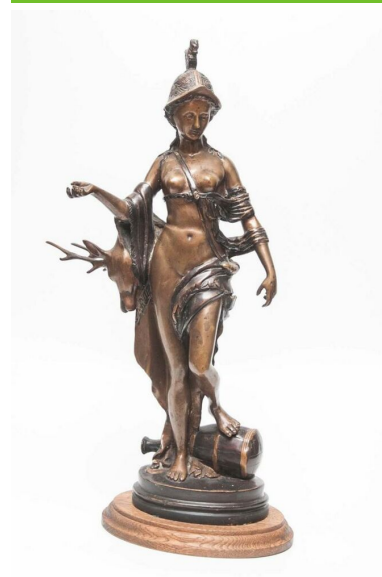

Diana Bronze Plastik Kunstguss

Hersteller: Diana

Kaliber: Sonstige

Zustand: 1 - gepflegt, sehr gut

Abgabe nur an Inhaber einer Erwerbsberechtigung.

Beschreibung:

gegossene und patinierte Statue
Diana mit Hirsch
auf Eichenholzpodest

ästhetischer und feiner Kunstguss mit schöner Patina
absoluter Blickfang

Maße ca. 52x30x20 cm, Gewicht deutlich über 5 kg!

Sonstiges:

We will export your guns...

499,00 EUR*

* inkl. MwSt.; zzgl. Versandkosten

Anbieterinformationen

Heestal Country Sports

Heesstr. 155
57223 Kreuztal
Nordrhein-Westfalen

Telefon:

-

Mobil:

0151 - 676 123 33

E-Mail:

info@heestal-countrysports.de

Webseite:

www.heestal-countrysports.de