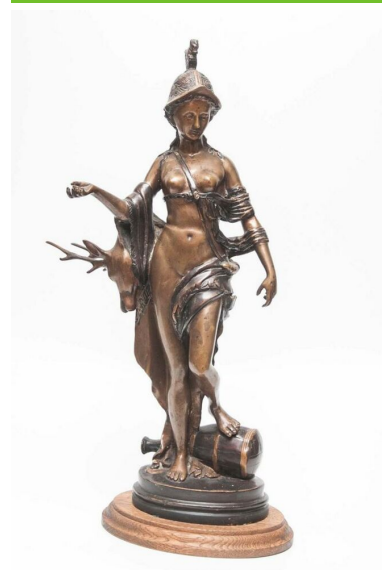

Diana Bronze Plastik Kunstguss

Hersteller: Diana

Kaliber: Sonstige

Zustand: 1 - gepflegt, sehr gut

Abgabe nur an Inhaber einer Erwerbsberechtigung.

Beschreibung:

gegossene und patinierte Statue
Diana mit Hirsch
auf Eichenholzpodest

ästhetischer und feiner Kunstguss mit schöner Patina
absoluter Blickfang

Maße ca. 52x30x20 cm, Gewicht deutlich über 5 kg!

Sonstiges:

We will export your guns...

Sofern kein besonderer Hinweis erfolgt unterliegen sämtliche von uns gebraucht angebotenen Waffen und Gegenstände der Differenzbesteuerung nach §25a UStG. Gebrauchtwaffe: den Zustand entnehmen Sie bitte den Bildern. Persönliche Besichtigung kann gerne vor Ort erfolgen, nehmen Sie Kontakt zu uns auf. Falls keine Erwerbsberechtigung vorliegt ist eine kostenfreie Einlagerung für 1 Monat ab Kaufdatum möglich. Auch das Überlassen an andere Händler ist in diesem Fall nach Absprache möglich. Soll die Waffe exportiert werden bitten wir um vorherige Kontaktaufnahme. Angebot freibleibend, Änderungen und Irrtümer vorbehalten. Angegebene Versandkosten beziehen sich auf Standardversand (idR versichert bis 500,- Euro) Es gelten ausschließlich die AGB von Heestal Country Sports, abrufbar unter <https://heestal-countrysports.de/pages/agb>

449,00 EUR*

* inkl. MwSt.; zzgl. Versandkosten

Anbieterinformationen

Heestal Country Sports

Heesstr. 155
57223 Kreuztal
Nordrhein-Westfalen

Telefon:

-

Mobil:

0151 - 676 123 33

E-Mail:

info@heestal-countrysports.de

Webseite:

www.heestal-countrysports.de