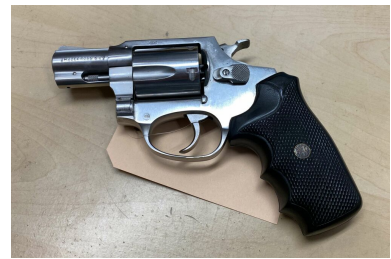

Rossi Mod.872

Hersteller: Rossi

Kaliber: .38Special

Zustand: gebraucht

Abgabe nur an Inhaber einer Erwerbsberechtigung.

Beschreibung:

- Zustand neuwertig,- incl. Holster

Sonstiges:

Produktsicherheitsinformationen:

Dieses Produkt wurde vor dem 13.12.2024 auf dem Marktplatz bereitgestellt. Für Hersteller- und Sicherheitsinformationen wenden Sie sich an den anbietenden Händler.

175,00 EUR*

* inkl. MwSt.; zzgl. Versandkosten

Anbieterinformationen

Ludwig Hallhuber

Büchsenmachermeister

Friedrich-Ebert-Str. 10-12
84453 Mühldorf
Bayern

Telefon:

08631 5776

Fax:

08631 187877

E-Mail:

info@hallhuber-waffen.de

Webseite:

www.hallhuber-waffen.de