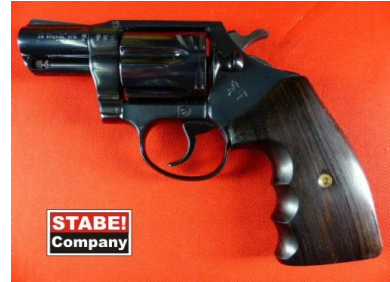

Colt Detective Spec. - .38 Spec.

Hersteller: Colt

Modell: Detective Spec.

Kaliber: Sonstige

Zustand: 1 - gepflegt, sehr gut

Abgabe nur an Inhaber einer Erwerbsberechtigung.

Beschreibung:

[- Lauflänge 2,5 Zol[- Beschuss von 1975[- Neuwertiger Zustand[- mit Combat Holzgriff[- vom Vorbesitzer nicht geschossen worden[- mit Lederholster

Artikelnr.: 1030

Sammlerwaffe

395,00 EUR*

* inkl. MwSt.; zzgl. Versandkosten

Anbieterinformationen

STABE! Company

Waffen und Pyrotechnik (Wolfgang Stabe)

Bochumer Str. 9
44866 Bochum-Wattenscheid
Nordrhein-Westfalen

Telefon:

02327 - 8 77 30

Fax:

02327 - 8 72 75

E-Mail:

wstabe@aol.com

Webseite:

www.stabe.shop