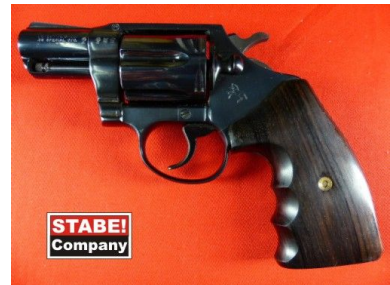

Colt Detective Spec. - .38 Spec.

Hersteller: Colt

Modell: Detective Spec.

Kaliber: Sonstige

Zustand: 1 - gepflegt, sehr gut

Abgabe nur an Inhaber einer Erwerbsberechtigung.

Beschreibung:

[- Lauflänge 2,5 Zol[- Beschuss von 1975[- Neuwertiger Zustand[- mit Combat Holzgriff[- vom Vorbesitzer nicht geschossen worden[- mit Lederholster

Artikelnr.: 1030

Sammlerwaffe

395,00 EUR*

* inkl. MwSt.; zzgl. Versandkosten

Anbieterinformationen

STABE! Company

Waffen und Pyrotechnik (Wolfgang Stabe)

Bochumer Str. 9
44866 Bochum-Wattenscheid
Nordrhein-Westfalen

Telefon:

02327 - 8 77 30

Fax:

02327 - 8 72 75

E-Mail:

wstabe@aol.com

Webseite:

www.stabe.shop