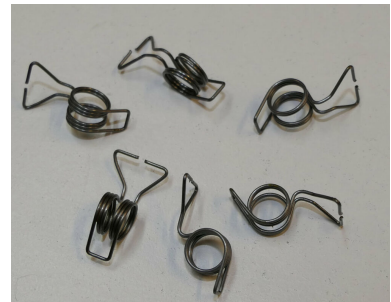

Walther Abzugsfeder [45] für P38 / P1 - 9x19mm

Hersteller: Walther

Modell: Abzugsfeder [45] für P38 / P1

Kaliber: Sonstige

Zustand: neu

Abgabe nur an Inhaber einer Erwerbsberechtigung.

Beschreibung:

Neuwareoriginal Abzugsfeder [45] für Walther P38 / P1 Neu, UnbenutztGeliefert wird jeweils ein TeilAus BundeswehrbeständenDepotware 1005-12-124-7208

Artikelnr.: 1005-12-124-7208

14,80 EUR*

* inkl. MwSt.; zzgl. Versandkosten

Anbieterinformationen

Schwaben Arms GmbH

Neckartal 95
78628 Rottweil
Baden-Württemberg

Telefon:

0741 9429216

Fax:

0741 9429218

E-Mail:

info@sar-shop.de

Webseite:

www.sar-shop.de