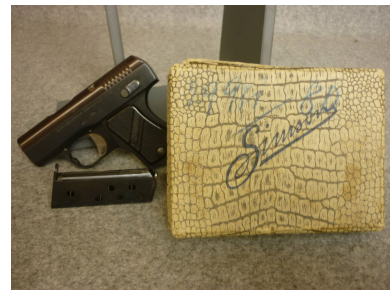

Simson - 6,35 Brow.

Hersteller: Simson

Kaliber: Sonstige

Zustand: neuwertig

Abgabe nur an Inhaber einer Erwerbsberechtigung.

Beschreibung:

Unberührte Waffe incl. org. Verpackung.

Sonstiges:

Bei den angebotenen Waffen handelt es sich um Gebrauchtwaffen. Den Zustand des angebotenen Artikels entnehmen Sie bitte den Bildern. Die Beschreibungen dienen als zusätzliche Information und werden nach bestem Wissen & Gewissen erstellt. Irrtum vorbehalten. Die Waffe wird geliefert wie abgebildet. Gerne senden wir Ihnen auf Wunsch zusätzliche Detailaufnahmen. Alle unsere Waffen werden nach Bestelleingang und vor Versand noch mal von unserem Büchsenmacher auf Funktionsfähigkeit geprüft. Die Waffen werden per Overnight nur gegen Vorlage des Personalausweises versendet. Die Versandkosten belaufen sich auf 38,-€ (inkl. MWSt.) innerhalb Deutschlands. Gebrauchtartikel werden nach §25a UstG. Differenzbesteuerung verrechnet. Es gelten ausschließlich unsere Allgemeinen Geschäftsbedingungen welche Sie unter www.büma.com herunterladen können. Selbstverständlich senden wir Ihnen diese auf Wunsch auch per Mail oder Post zu.

720,00 EUR*

* inkl. MwSt.; zzgl. Versandkosten

Anbieterinformationen

Büchsenmacherwerkstatt

Oststraße 12
95173 Schönwald
Bayern

Telefon:

09287 - 58109

Mobil:

0171 - 4309964

E-Mail:

info@buema.eu

Webseite:

www.büma.com