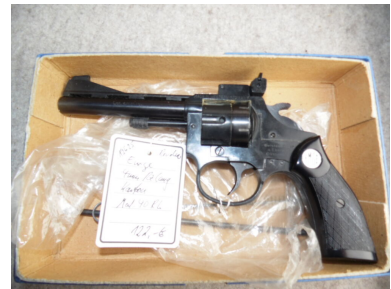

Emge Mod. 40 L - 4 mm RZ lang

Hersteller: Emge

Modell: Mod. 40 L

Kaliber: Sonstige

Abgabe nur an Inhaber einer Erwerbsberechtigung.

Beschreibung:

Emge Revolver Mod 40 RL Kal 4mm RZ lang

Sonstiges:

Mod 40 RL. al. 4 mm RZ lang, ohne Trommentlastungsbohrungen, Karton.

Artikelnr.: 856619625

122,00 EUR*

* inkl. MwSt.; zzgl. Versandkosten

Anbieterinformationen

Waffen Stegmann

Ludwigstr. 17
63533 Mainhausen
Hessen