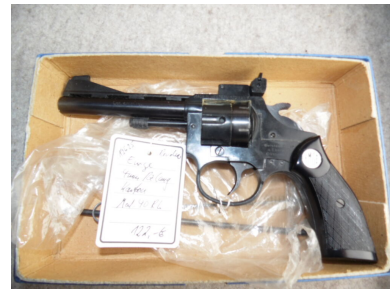

# Emge Mod. 40 L - 4 mm RZ lang

**Hersteller:** Emge

**Modell:** Mod. 40 L

**Kaliber:** Sonstige

**Abgabe nur an Inhaber einer Erwerbsberechtigung.**

## Beschreibung:

Emge Revolver Mod 40 RL Kal 4mm RZ lang

## Sonstiges:

Mod 40 RL. al. 4 mm RZ lang, ohne Trommentlastungsbohrungen, Karton.

Artikelnr.: 856619625

122,00 EUR\*

\* inkl. MwSt.; zzgl. Versandkosten