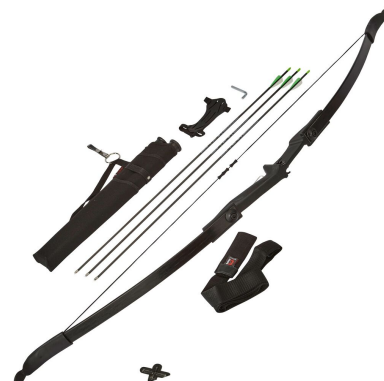

Black Flash Archery Recurvebogen Set R/D-REMU

Hersteller: Black Flash Archery
Modell: Recurvebogen Set R/D-REMU
Kaliber: Sonstige
Zustand: Neu
ab 18 Jahren frei erhältlich

Beschreibung:

Hier direkt bestellen → →Black Flash Archery Recurvebogen Set R/D-REMU
- umfangreiches Zubehör- 20 lbs Zuggewicht.- doppelseitige Pfeilauflage
Take-Down-Bogen, lässt sich einfach per Innensechskantschlüssel zerlegen. 20 lbs
Zuggewicht. Robustes Fiberglas und Kunststoff, doppelseitige Pfeilauflage.
Hier direkt bestellen → →Black Flash Archery Recurvebogen Set R/D-REMU

Artikelnr.: 4022851

statt UVP: 124,99 EUR

121,00 EUR*

* inkl. MwSt.; zzgl. Versandkosten

Anbieterinformationen

TriggerStart GmbH

www.SchuetzenLand.de

Gostritzer Str. 63
01217 Dresden
Sachsen

Telefon:

0351 - 4189 5564

E-Mail:

info@schuetzenland.de

Webseite:

www.schuetzenland.de