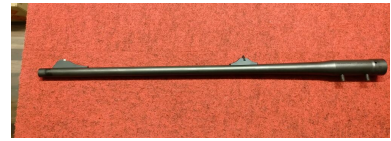

# Mauser Wechsellauf Mauser M03 - .338 Blaser Mag.mit Gewinde M15x1

**Hersteller:** Mauser

**Modell:** Wechsellauf Mauser M03

**Kaliber:** Sonstige

**Zustand:** neu

**Abgabe nur an Inhaber einer Erwerbsberechtigung.**

## **Beschreibung:**

Wechsellauf Mauser M03

Kaliber .338 Blaser Magnum

- Lauftyp Basic
- Lauflänge 620mm
- Mündungsgewinde M15x1
- Standard-Visierung

UVP: 1.379,00€

1.099,00 EUR\*

\* inkl. MwSt.; zzgl. Versandkosten