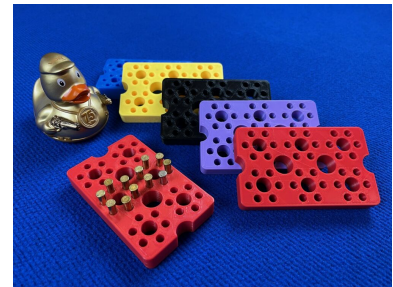

Geppert Custom Ladebrett 6x6 Schuss - .22 LR

Hersteller: Geppert Custom

Modell: Ladebrett 6x6 Schuss

Kaliber: Sonstige

Zustand: neu

Frei erhältliche Waffe

Beschreibung:

Ladebrett .22LR 6x6 schwarz für S&W 617, Mod. 17 K-frameMaterial: 3D

Druckerhältliche Farbe: blau, gelb, schwarz, lila und rot.

Bei Bestellung bitte die Farbe mit angeben. Ansonsten wird das Ladebrett in schwarz geliefert.Made in GermanyDie Funktion ist einfach.Zuhause vorladen und am Schießstand mit dem Speedloader entnehmen.Schauen Sie sich auch die unsere anderen Auktionen mit den passenden Speedloader an.Die Munition, und "Goldi" die Goldente gehören nicht zum Lieferumfang.Ein Video zur Funktion gibt es auch: [watch?v=dgTJKDG3IfA](https://www.youtube.com/watch?v=dgTJKDG3IfA) bei youtubeAuslandsversand auf Anfrage.

Artikelnr.: 100188

Porto und Verpackung 1,95

8,50 EUR*

* inkl. MwSt.; zzgl. Versandkosten

Anbieterinformationen

Jagd und Sportwaffen Geppert

Flaßkamp 30
58579 Schalksmühle
Nordrhein-Westfalen

Telefon:

02351 9813755

E-Mail:

info@geppert-custom.de

Webseite:

<https://geppert-custom.de>