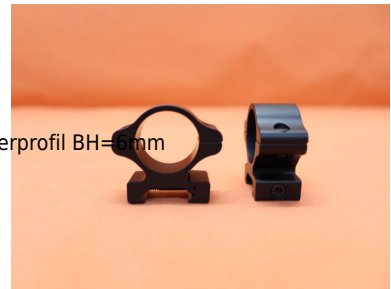

Leupold

Leupold Rifleman Montageringe 1" Medium (55860) Alu schwarz matt für Weaverprofil BH=6mm

Hersteller: Leupold

Modell: Leupold Rifleman Montageringe 1" Medium (55860) Alu schwarz matt für Weaverprofil BH=6mm

Kaliber: Sonstige

Zustand: neu

Frei erhältliche Waffe

Beschreibung:

Leupold Rifleman Montageringe 1" Medium (55860)
Alu schwarz matt für Weaverprofil BH=6mm
(Aufkipp-Montageringe)

Neuware mit gesetzlicher Gewährleistung. Das Foto ist beispielhaft, ausgeliefert wird ein baugleicher Artikel wie beschrieben.

Dieser Artikel ist Im Regelfall sofort ab Lager lieferbar, bitte fragen Sie die tagesaktuelle Verfügbarkeit vor Abholung an.

Angebot freibleibend, Irrtum/ Änderung/ Zwischenverkauf vorbehalten. Dieser Artikel ist ausfuhrgenehmigungspflichtig, sofern das Bestimmungsland kein EU-Mitgliedsstaat ist.

Hier finden Sie aktuelle Informationen

Hier finden Sie unsere AGB und Lieferbedingungen

Hier finden Sie unsere Datenschutzerklärung

Hier finden Sie unsere Versandkosten

NAALLG
20240610

ArtikelNr.: 00000686

Neuware!

27,95 EUR*

* inkl. MwSt.; zzgl. Versandkosten

Anbieterinformationen

AimZone GmbH

Am Wegfeld 30
90427 Nürnberg
Bayern

Telefon:

0911 89219326

E-Mail:

waffen@aimzone.de