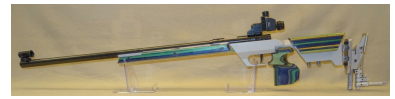

Anschütz 1907 - 22 Lfb

Hersteller: Anschütz

Modell: 1907

Kaliber: Sonstige

Zustand: 3 - mittlere Gebrauchsspuren

Abgabe nur an Inhaber einer Erwerbsberechtigung.

Beschreibung:

Wir bieten Ihnen eine gebrauchte Waffe

Einzelladerbüchse, Matchgewehr Anschütz Match Mod.1907 im Kaliber 22Lfb mit Anschütz Diopter und verstellbarer Irisblende.

Die Schaftbacke ist in der Höhe verstellbar und die Hakenschaftkappe kann man in der Länge erweitern, Vergrößern.

Des Weiteren verfügt die Waffe über einen einstellbaren Matchabzug.

Kal. 22 Lfb
Schaft Holz/ Alu
Anschütz Diopter 20 Klick
Vorderschafterhöhung
Handstop
zweite Hakenschaftkappe

Sonstiges:

Für weitere Auskünfte stehen wir Ihnen gern zur Verfügung. Bitte halten Sie dazu die Artikelnummer bereit.

Ein Versand innerhalb Deutschlands per DHL ist für 9,50€ möglich.

Artikelnr.: 240

286023

1.600,00 EUR*

* inkl. MwSt.; zzgl. Versandkosten

Anbieterinformationen

Waffen-Alms

Hassel 28 // Grünewald
29303 Bergen
Niedersachsen

Telefon:

05051 - 4550

Fax:

05051 - 5758

E-Mail:

info@waffen-alm.de

Webseite:

www.waffen-alm.de