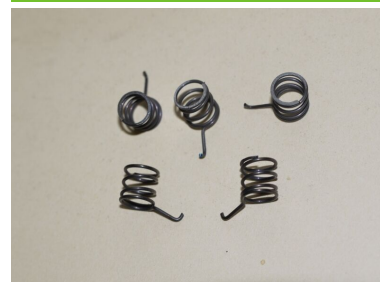

2 Reproduktion Auszieher-Feder MP44, repro

Hersteller: 2 Reproduktion

Modell: Auszieher-Feder MP44, repro

Kaliber: Sonstige

Zustand: neu

Frei erhältliche Waffe

Beschreibung:

Besonders hochwertige MP44 Auszieher-Druckfeder / Schraubenfeder Reproduktion, die der original Feder aus WK2 Fertigung 100% detailgetreu nachempfunden ist. Daher aus hochwertigem blankem Federstahl, passgenau und voll funktionsfähig. Eine MKb42(H) und ein frühe MP43/1 Kammer / Schloss (Verschluss) hat diese Ausnehmung nicht. Daher passt diese Feder hier nur, wenn man den Arm abwickelt.

Artikelnr.: 211340

9,00 EUR*

* inkl. MwSt.; zzgl. Versandkosten

Anbieterinformationen

Niedermeier GmbH

Büchsenmacherei-Waffenhandel-Jagdzubehör

Zenettistraße 29
80337 München
Bayern

Telefon:

089 776737

Fax:

089 7212880

E-Mail:

info@waffen-niedermeier.de

Webseite:

www.waffen-niedermeier.de