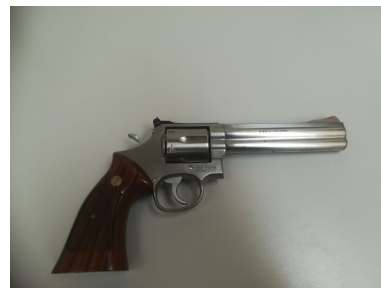

Smith & Wesson 686-3 - .357 Mag. / .38 Spec.

Hersteller: Smith & Wesson

Modell: 686-3

Kaliber: Sonstige

Zustand: 1 - gepflegt, sehr gut

Abgabe nur an Inhaber einer Erwerbsberechtigung.

Beschreibung:

gebrauchter Smith & Wesson Model 686-3

aktuelle Preise und Verfügbarkeit: KlickDer Revolver Smith & Wesson Model 686-3 ist zurecht einer der beliebtesten Revolver der heutigen Zeit. Dank seiner Präzision, Zuverlässigkeit und der Leistung seines Kalibers genießt er bei Sportschützen und Jägern ein gleichermaßen hohes Ansehen. Sei es nun für den Fangschuss oder die Großkaliber-Disziplinen, dank seines vielfältigen DA/SA-Abzugs ist der 686-3 allen Situationen gewachsen. Der Revolver ist in hervorragendem Zustand und weist nur einige leichte Kratzer auf. Technische Daten: Ganzstahlwaffe - Stainless Steel - Kaliber .38/.357 Mag. - Lauflänge: 6 Zoll - Mikrometervisierung - Holzgriffschalen - Trommelkapazität: 6 Patronen - Abzug: SA/DA

Sonstiges:

weitere Informationen im Webshop unter: <https://hs-arms.de/Smith-Wesson-Model-686-3-357-Mag> weitere Produkte unter www.hs-arms.de.

Finanzierung möglich!

Verkauf nur an Erwerbsberechtigte!!!

Sie erreichen uns unter Telefon: 03529 5844 917 oder unter Email: info@hs-arms.de.

Artikelnr.: BNW0135

850,00 EUR*

* inkl. MwSt.; zzgl. Versandkosten

Anbieterinformationen

Hs-arms

Inh. Michael Schaller

Naumannstr. 12
01809 Heidenau
Sachsen

Telefon:

03529 - 58 44 917

Fax:

03529 - 58 44 918

E-Mail:

info@hs-arms.de

Webseite:

www.hs-arms.de