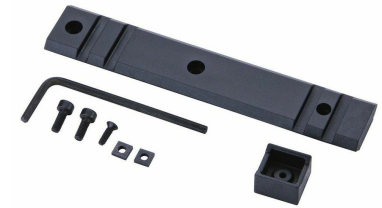

Carl Walther GmbH

Weaver - Schiene für Walther Pistole CP99 und Umarex CPS

Artikelnr.: 206289

17,49 EUR*

* inkl. MwSt.; zzgl. Versandkosten

Hersteller: Carl Walther GmbH

Modell: Weaver - Schiene für Walther Pistole CP99 und Umarex CPS

Kaliber: Sonstige

Zustand: neu

Frei erhältliche Waffe

Beschreibung:

22mm Weaver-Schiene zur Montage auf 11 mm Brückenmontage (Art. 206290)

Die Brückenmontage ist unter folgendem Link erhältlich:
Brückenmontage für die Pistolen Walther CP99 und Umarex CPS

Technische Details der Weaver Schienen Montage:

* Zur Montage von Zieloptiken, Leuchtpunktvisieren, Red Dots

* geeignet für: Walther CP99 und Umarex CPS CO2 Pistolen (in Verbindung mit Brückenmontage)

Lieferumfang

1x 22 mm Weaverschiene zur Montage auf 11 mm - Brückenmontage
1x Sechskantschlüssel

Anbieterinformationen

shoot-club GmbH

Brandiser Str. 102
04316 Leipzig OT Baalsdorf
Sachsen

Telefon:

0341 - 33157490

Fax:

0341 - 33157492