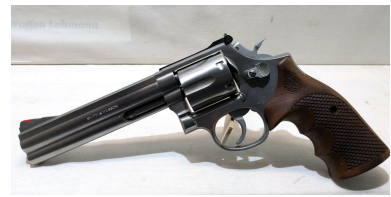

Smith & Wesson 686-1 - 357 Mag

Hersteller: Smith & Wesson

Modell: 686-1

Kaliber: Sonstige

Zustand: 3 - mittlere Gebrauchsspuren

Abgabe nur an Inhaber einer Erwerbsberechtigung.

Beschreibung:

Sportrevolver Smith & Wesson Mod.686

Serie 1

kaliber 357/38

verst.Visierung

Lauflänge 150mm 6"

Nußbaumgriffschalen

Zustand 2-3

598,00 EUR*

* inkl. MwSt.; zzgl. Versandkosten