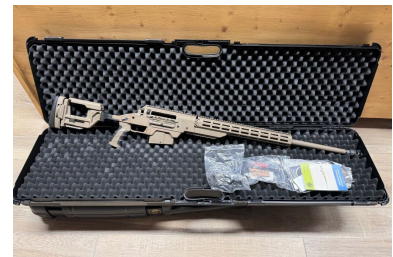

Steyr STEYR SSG M1 M-LOK FDE .338L-M .338LapuaMag

Hersteller: Steyr

Kaliber: .338LapuaMag

Zustand: neu

Abgabe nur an Inhaber einer Erwerbsberechtigung.

Beschreibung:

Das neue STEYR SSG M1 hebt die Klasse der Scharfschützengewehre auf eine völlig neue Ebene. Basierend auf der traditionellen STEYR Präzision und Zuverlässigkeit sorgen eine Vielzahl neuer Features dafür das volle Potenzial des Schützen abzurufen. Mit Mündungsbremse, KeyMod™ Vorderschaft, komplett verstellbarer Hinterschaft, Heavy Duty Verschluss, Top-Picatinny-Schiene 30 MOA, verstellbare Picatinny-Schiene ohne Harris Zweibein. Technische Daten:- Magazin: Herausnehmbares Kastenmagazin aus Stahl, doppelreihig
Gewicht des Magazins : 320 g- Magazinkapazität: 10 Schuss- Abzug: Verstellbarer Druckpunkt- Sicherung: beidseitige Sicherung, Abzugsicherung, Schlagbolzensicherung- Schaft: Aluminum-Klappschaft, in Höhe und Länge verstellbare Schaftkappe, voll verstellbare Schaftbacke, austauschbare Griffschalen- Lauflänge: 690 mm- Gesamtlänge: 1.280 mm / mit zusammengeklappten Schaft: 1.080 mm- Gewicht (mit Magazin): ca. 6.820 g- Kaliber: .338 Lapua Mag.

Sonstiges:

Sofort lieferbar

10.849,00 EUR*

* inkl. MwSt.; zzgl. Versandkosten

Anbieterinformationen

Ludwig Hallhuber

Büchsenmachermeister

Friedrich-Ebert-Str. 10-12
84453 Mühldorf
Bayern

Telefon:

08631 5776

Fax:

08631 187877

E-Mail:

info@hallhuber-waffen.de

Webseite:

www.hallhuber-waffen.de