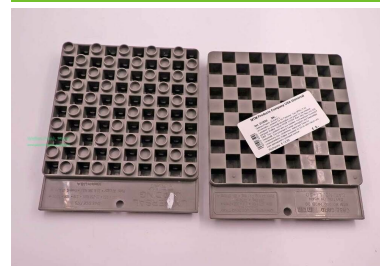

MTM Products Company USA

Universal Ladebrett MTM LT-50

Hersteller: Sonstige

Modell: Universal Ladebrett MTM LT-50

Kaliber: Sonstige

Zustand: gebraucht

Frei erhältliche Waffe

Beschreibung:

Gebrauchtware, Zustand 2

Universelles Ladebrett für 50 Patronen. Das MTM LT-50 Ladebrett ist universell einsetzbar und passt für die meisten gängigen Kaliber, außer WSM, WSSM, Rem Ultra Mag und 500 S&W. Das Ladebrett wird aus stabilem, hochwertigen Kunststoff hergestellt. Das patentierte Design ermöglicht eine beidseitige Verwendung des Ladebrettes, wobei jede Seite für unterschiedliche Kaliber ausgelegt ist. Es ist sehr robust und kann platzsparend gestapelt werden.

Artikelnr.: 213650

9,00 EUR*

* inkl. MwSt.; zzgl. Versandkosten

Anbieterinformationen

Waffen Frank GmbH

Alljagd-Fachgeschäft

Steingasse 12
55116 Mainz
Rheinland-Pfalz

Telefon:

0 61 31 / 2116980

Fax:

0 61 31 / 2116988

E-Mail:

info@waffen-frank.de

Webseite:

www.waffen-frank.de