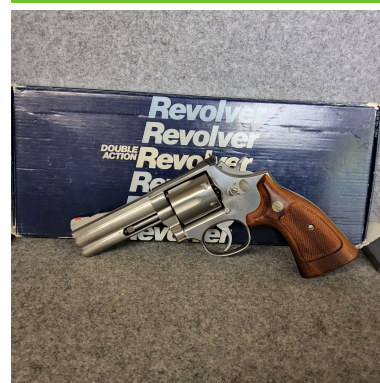

Smith&Wesson 686-2 - 357Mag

Hersteller: Smith&Wesson

Modell: 686-2

Kaliber: Sonstige

Zustand: 1 - gepflegt, sehr gut

Abgabe nur an Inhaber einer Erwerbsberechtigung.

Beschreibung:

Wenig geschossene Waffe. Edeltahl, LL 4"

Sonstiges:

Bei den angebotenen Waffen handelt es sich um Gebrauchtwaffen. Den Zustand des angebotenen Artikels entnehmen Sie bitte den Bildern. Die Beschreibungen dienen als zusätzliche Information und werden nach bestem Wissen & Gewissen erstellt. Irrtum vorbehalten. Die Waffe wird geliefert wie abgebildet. Gerne senden wir Ihnen auf Wunsch zusätzliche Detailaufnahmen. Alle unsere Waffen werden nach Bestelleingang und vor Versand noch mal von unserem Büchsenmacher auf Funktionsfähigkeit geprüft. Die Waffen werden per Overnight nur gegen Vorlage des Personalausweises versendet. Die Versandkosten belaufen sich auf 48,-€ (inkl. MWSt.) innerhalb Deutschlands. Gebrauchtartikel werden nach §25a UstG. Differenzbesteuerung verrechnet. Es gelten ausschließlich unsere Allgemeinen Geschäftsbedingungen welche Sie unter www.büma.com herunterladen können. Selbstverständlich senden wir Ihnen diese auf Wunsch auch per Mail oder Post zu.

980,00 EUR*

* inkl. MwSt.; zzgl. Versandkosten

Anbieterinformationen

Büchsenmacherwerkstatt

Oststraße 12
95173 Schönwald
Bayern

Telefon:

09287 - 58109

Mobil:

0171 - 4309964

E-Mail:

info@buema.eu

Webseite:

www.büma.com