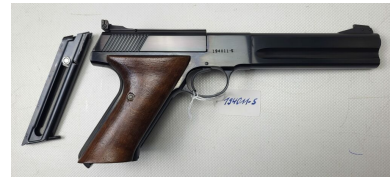

Colt Woodsmen Match Target - .22lr

Hersteller: Colt
Modell: Woodsmen Match Target
Kaliber: .22lr
Zustand: 1 - gepflegt, sehr gut

Abgabe nur an Inhaber einer Erwerbsberechtigung.

Beschreibung:

Angeboten wird ein Colt Woodsmen Match Target Revolver im Kaliber .22lr.
Der Zustand ist sehr gut bis neuwertig.
Lauf neuwertig.
Ob die Griffschalen original sind (sehr frühe Fertigung von 1961) oder eine Einzelanfertigung kann ich nicht sagen.
Mit gültigem deutschen Beshchuss.

750,00 EUR*

* inkl. MwSt.; zzgl. Versandkosten

Anbieterinformationen

DWK - Der Waffenkeller

Waldstr. 1
74889 Sinsheim
Baden-Württemberg

Telefon:

0157-77683926

Mobil:

0157 - 77 683 926

E-Mail:

info@derwaffenkeller.de

Webseite:

www.derwaffenkeller.de