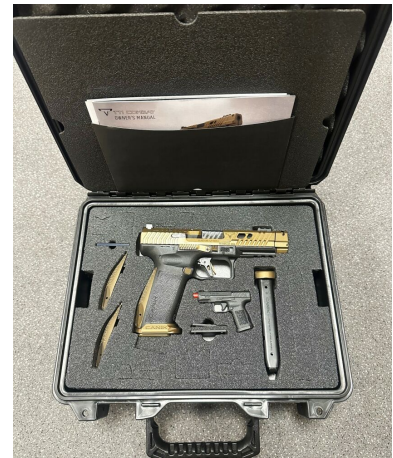

Canik TP9 TTI Combat - 9mm Luger

Hersteller: CANIK
Modell: TP9 TTI Combat
Kaliber: Sonstige
Zustand: neu

Abgabe nur an Inhaber einer Erwerbsberechtigung.

Beschreibung:

Canik TP9 TTI Combat Taran Tactical Innovations

Taran Tactical Innovations und CANiK sind stolz darauf, Ihnen den CANiK TTI Combat zu bringen. Der TTI Combat basiert auf einem völlig neuen Polymerrahmen, der von Taran Butler entworfen wurde, und bringt ein einzigartiges Leistungspaket in die CANiK-Reihe. Dieses schlanke Design wird von den Besten für die Besten gebaut und enthält alle Funktionen, die ein Weltmeister wie Taran Butler für den Erfolg braucht. Sowohl intern als auch extern liefert der TTI-Kampf. Unmittelbar bemerkenswert sind die folgenden Merkmale: Der aggressive Griff, das integrierte Gefackel-Magwell, das abnehmbare Aluminium-Wettbewerbs-Magwell, ein portiertes und spiralgeflutetes Fass, der erste CANiK-Kompensator, ein Diamant-Schnallschnitt und ein flachsichtiger 90-Grad-Break-Auslöser, vollständig einstellbare Sehenswürdigkeiten, zwei 18 runde Magazine mit einem federnden TTI-Padous slide Release, drei Optionen für die Rückengurtgröße, ein Low-Profil-Optikschnitt für die MECANIK-Optiklinie sowie die Trijicon SRO... und viele andere optische Optionen. Diese einzigartige Handfeuerwaffe kommt auch mit einem benutzerdefinierten Holster, hartem Reisekoffer, Reinigungsset, Werkzeugkasten, benutzerdefiniertem Punch, Magazin-Geschwindigkeitslader, Triggersperre und drei optischen Plattenschnittstellen. Um dieses Sammelpaket zu beenden, haben wir eine schöne Kollaborationsmünze zum Gedenken an unsere dauerhafte Partnerschaft aufgenommen, eine Partnerschaft, die eine wirklich Superior Firearm geschaffen hat.

Artikelnr.: 1.319

AUF LAGER !! SOFORT LIEFERBAR !!

1.299,00 EUR*

* inkl. MwSt.; zzgl. Versandkosten

Anbieterinformationen

Waffen Rödter - 95032 Hof

Inh. Christian Finck e.K.

Am Wiesengrund 20
95032 Hof
Bayern