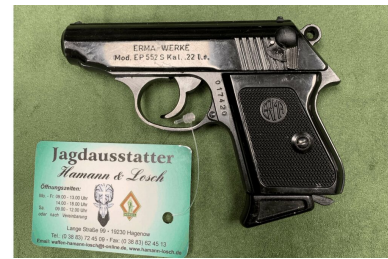

Erma EP552S .22lr

Hersteller: Erma

Kaliber: .22lr

Zustand: gebraucht

Abgabe nur an Inhaber einer Erwerbsberechtigung.

Beschreibung:

Hier handelt es sich um eine Erma KK-Pistole in einem gebrauchten Zustand, die für den Jäger die ideale Fangschußwaffe für die Fallenjagd darstellt. Die Waffe wird wie auf den Bildern zusehen ist, geliefert.

Sonstiges:

150,00 EUR*

* inkl. MwSt.; zzgl. Versandkosten

Anbieterinformationen

Jagdausstatter Hamann & Losch GbR

Lange Str. 99
19230 Hagenow
Mecklenburg-Vorpommern

Telefon:

03883/7245-09

Fax:

03883/6245-13

E-Mail:

waffen-hamann-losch@t-online.de

Webseite:

www.hamann-losch.de