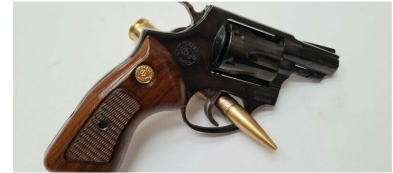

Hersteller: Taurus

Modell: Revolver Taurus

Kaliber: Sonstige

Zustand: 2 - gepflegt, leichte Gebrauchsspuren

Abgabe nur an Inhaber einer Erwerbsberechtigung.

Beschreibung:

Revolver Taurus - .32 S&W Long

Verfügbarkeit und der aktuelle Preis: Klick

Datenblatt Gebrauchtwaffe: ☐ Waffentyp: ☐ Kurzwaffe ☐ Waffentyp: ☐
Revolver ☐ Hersteller: ☐ Taurus ☐ Modell: ☐ ☐ Kaliber: ☐ .32
S&W Long ☐ Baujahr: ☐ 1991 ☐ Beschuss: ☐ Beschusszeichen
Mellrichstadt ☐ Magazin: ☐ 6 Schuss ☐ Abzug: ☐ Single/double Action ☐
☐ Lauflänge: ☐ 50 mm (2") ☐ Gesamtlänge: ☐ 163 mm ☐ Visierung: ☐
☐ fest ☐ Griffstück: ☐ Stahl- brüniert ☐ Griffschalen: ☐ Holz ☐
Gewicht: ☐ 609g ☐ Zustand: ☐ 1-2 ☐ Besonderheiten: ☐
☐ Verwendung: ☐ Jäger, Sammler ☐

Allgemeine Infos:

preiswerte Abfangwaffe

Angaben ohne Gewähr!

Differenzbesteuerung gemäß §25a UstG!

Sonstiges:

weitere Informationen unter [hs-arms.de/HS-HS38S-Revolver-38-Spec](https://www.hs-arms.de/HS-HS38S-Revolver-38-Spec)

weitere Angebote unter: www.hs-arms.de

Finanzierung möglich!

Versand ausschließlich innerhalb Deutschlands!

Gerne können Sie dieses Angebot in unserem Ladengeschäft in Heidenau besichtigen oder abholen.

Erwerb als Sportschütze WBK grün mit Voreintrag oder Jagdschein.

Verkauf nur an Erwerbsberechtigte!!!

Versand von Waffen erfolgt per Versanddienstleister mit ID-Prüfung:

Versand = <https://hs-arms.de/Versand>

ABHOLUNG = KOSTENLOS

Artikelnr.: KA59203-K2/08

gebrauchte Waffe

120,00 EUR*

* inkl. MwSt.; zzgl. Versandkosten

Anbieterinformationen

Hs-arms

Inh. Michael Schaller

Naumannstr. 12
01809 Heidenau
Sachsen

Telefon:

03529 - 58 44 917

Fax:

03529 - 58 44 918

E-Mail:

info@hs-arms.de

Webseite:

www.hs-arms.de