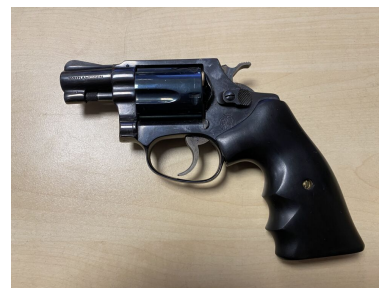

Smith & Wesson Mod. 36 - .38 S&W

Hersteller: Smith & Wesson

Modell: Mod. 36

Kaliber: Sonstige

Zustand: 3 - mittlere Gebrauchsspuren

Abgabe nur an Inhaber einer Erwerbsberechtigung.

Beschreibung:

Smith & Wesson Mod. 36 Zum Verkauf steht ein gebrauchter Revolver der Marke Smith & Wesson Modell 36 im Kal. .38 S&W. Trommelkapazität: 5 Schuss. Die Waffe unterliegt der Differenzbesteuerung nach §25 UstG

Für alle Fragen rund um die Themen Waffen, Optik und Munition, wenden Sie sich vertrauensvoll an Herrn Mocek oder Herrn Hollstein.

Smith & Wesson Mod. 36

299,00 EUR*

* inkl. MwSt.; zzgl. Versandkosten

Anbieterinformationen

Christian Mocek e.Kfm.

Esterholzer Straße 36
29525 Uelzen
Niedersachsen

Telefon:

0581 2001

Fax:

0581 77381

E-Mail:

info@volber.de

Webseite:

www.volber.de