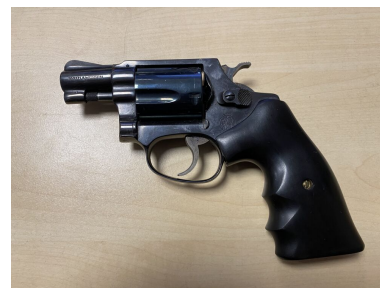

Smith & Wesson Mod. 36 - .38 S&W

Hersteller: Smith & Wesson

Modell: Mod. 36

Kaliber: Sonstige

Zustand: 3 - mittlere Gebrauchsspuren

Abgabe nur an Inhaber einer Erwerbsberechtigung.

Beschreibung:

Smith & Wesson Mod. 36 Zum Verkauf steht ein gebrauchter Revolver der Marke Smith & Wesson Modell 36 im Kal. .38 S&W. Trommelkapazität: 5 Schuss. Die Waffe unterliegt der Differenzbesteuerung nach §25 UstG

Für alle Fragen rund um die Themen Waffen, Optik und Munition, wenden Sie sich vertrauensvoll an Herrn Mocek oder Herrn Hollstein.

Smith & Wesson Mod. 36

299,00 EUR*

* inkl. MwSt.; zzgl. Versandkosten

Anbieterinformationen

Christian Mocek e.Kfm.

Esterholzer Straße 36
29525 Uelzen
Niedersachsen

Telefon:

0581 2001

Fax:

0581 77381

E-Mail:

info@volber.de

Webseite:

www.volber.de