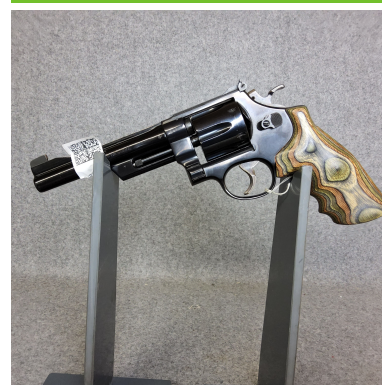

Smith&Wesson 627-2 - 357 Mag.

Hersteller: Smith&Wesson

Modell: 627-2

Kaliber: Sonstige

Zustand: 1 - gepflegt, sehr gut

Abgabe nur an Inhaber einer Erwerbsberechtigung.

Beschreibung:

Klassischer D.A. Revolver 6 " LL, Schichtholzgriff. Beschußjahr 1977.

Kennern muss man von der Qualität der alten S&W Revolver nichts erzählen, noch alle Teile geschmiedet.

Sonstiges:

Bei den angebotenen Waffen handelt es sich um Gebrauchtwaffen. Den Zustand des angebotenen Artikels entnehmen Sie bitte den Bildern. Die Beschreibungen dienen als zusätzliche Information und werden nach bestem Wissen & Gewissen erstellt. Irrtum vorbehalten. Die Waffe wird geliefert wie abgebildet. Gerne senden wir Ihnen auf Wunsch zusätzliche Detailaufnahmen. Alle unsere Waffen werden nach Bestelleingang und vor Versand noch mal von unserem Büchsenmacher auf Funktionsfähigkeit geprüft. Die Waffen werden per Overnight nur gegen Vorlage des Personalausweises versendet. Die Versandkosten belaufen sich auf 38,-€ (inkl. MWSt.) innerhalb Deutschlands. Gebrauchte Artikel werden nach §25a UstG. Differenzbesteuerung verrechnet. Es gelten ausschließlich unsere Allgemeinen Geschäftsbedingungen welche Sie unter www.büma.com herunterladen können. Selbstverständlich senden wir Ihnen diese auf Wunsch auch per Mail oder Post zu.

900,00 EUR*

* inkl. MwSt.; zzgl. Versandkosten

Anbieterinformationen

Büchsenmacherwerkstatt

Oststraße 12
95173 Schönwald
Bayern

Telefon:

09287 - 58109

Mobil:

0171 - 4309964

E-Mail:

info@buema.eu

Webseite:

www.büma.com