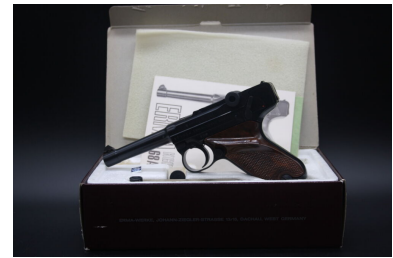

Erma KGP 68 A Kaliber 9kurz / 380 Auto Original Verpackt Ungeschossen KGP 68 A - 9mm kurz / 380 Auto

Hersteller: Erma
Modell: KGP 68 A
Kaliber: Sonstige
Zustand: neu

Abgabe nur an Inhaber einer Erwerbsberechtigung.

Beschreibung:

Hersteller: Erma

Mod: KGP 68 A

Kaliber: 9mm kurz / 380 Auto

Lauflänge: 90mm

Beschuß Deutschland 1987

Lauf ist blitz & blank sauber

Zustand: NEU in OVP mit zubehör

Bitte immer diese Nummer angeben # 10

Versandkosten: 19 Euro

Rückfragen bitte unter 01799202059

ArtikelNr.: 10

VB

450,00 EUR*

* inkl. MwSt.; zzgl. Versandkosten

Anbieterinformationen

Schützenhaus Rüdersdorf

Mühlenstr. 13
15562 Rüdersdorf
Brandenburg

Telefon:

03363 - 848855

Fax:

033638/48854

Mobil:

01799202059

E-Mail:

martin-strassburg@gmx.de

Webseite:

www.schuetzenhaus-ruedersdorf.de