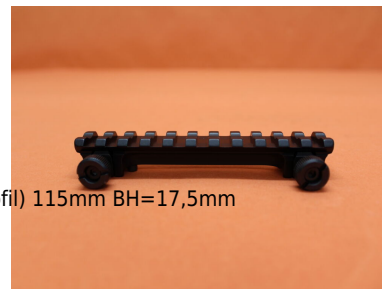

Recknagel Era-Tac Montageschiene (57050-0011) Alu schwarz m. Quernuten (Picatinnyprofil) 115mm BH=17,5mm

Hersteller: Recknagel

Modell: Era-Tac Montageschiene (57050-0011) Alu schwarz m. Quernuten (Picatinnyprofil) 115mm BH=17,5mm

Kaliber: Sonstige

Zustand: neu

Frei erhältliche Waffe

Beschreibung:

Era-Tac Montageschiene 57050-0011: Alu schwarz
m. Quernuten (Picatinnyprofil) 115mm BH=17,5mm
Adapterschiene für 11 mm Prisma mit Rändelschrauben

Neuware mit gesetzlicher Gewährleistung. Das Foto ist beispielhaft, ausgeliefert wird ein baugleicher Artikel wie beschrieben.

Dieser Artikel ist im Regelfall sofort ab Lager lieferbar, bitte fragen Sie die tagesaktuelle Verfügbarkeit vor Abholung an.

Angebot freibleibend, Irrtum/ Änderung/ Zwischenverkauf vorbehalten. Dieser Artikel ist ausfuhrgenehmigungspflichtig, sofern das Bestimmungsland kein EU-Mitgliedsstaat ist.

Hier finden Sie aktuelle Informationen

Hier finden Sie unsere AGB und Lieferbedingungen

Hier finden Sie unsere Datenschutzerklärung

Hier finden Sie unsere Versandkosten

NAALLG
20240419

ArtikelNr.: 00007061

Neuware!

66,00 EUR*

* inkl. MwSt.; zzgl. Versandkosten

Anbieterinformationen

AimZone GmbH

Am Wegfeld 30
90427 Nürnberg
Bayern

Telefon:

0911 8015246

E-Mail:

waffen@aimzone.de