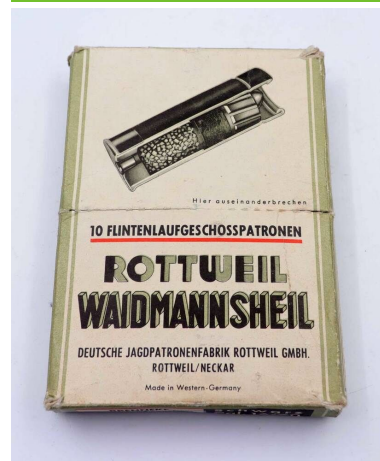

Rottweil Flintenlaufgeschosse - 16/70

Hersteller: Rottweil

Modell: Flintenlaufgeschosse

Kaliber: 16/70

Zustand: neu

Frei erhältliche Waffe

Beschreibung:

Baujahr: um 1950, Zustand: 2

schwarze gebörtelte Papphülse, Typ Waidmannsheil, mit original Brennekegeschoss...zum Sammeln als Belegstück ohne Funktionsgarantie....in dekorativer 10er Brechpackung..EUR 16,-

Artikelnr.: 212672

16,00 EUR*

* inkl. MwSt.; zzgl. Versandkosten

Anbieterinformationen

Waffen Frank GmbH

Alljagd-Fachgeschäft

Steingasse 12
55116 Mainz
Rheinland-Pfalz

Telefon:

0 61 31 / 2116980

Fax:

0 61 31 / 2116988

E-Mail:

info@waffen-frank.de

Webseite:

www.waffen-frank.de