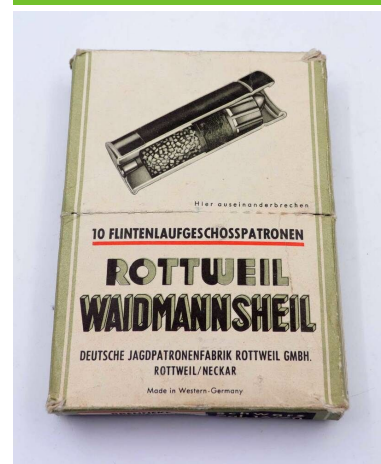

Rottweil Flintenlaufgeschosse - 16/70

Hersteller: Rottweil

Modell: Flintenlaufgeschosse

Kaliber: 16/70

Zustand: neu

Frei erhältliche Waffe

Beschreibung:

Baujahr: um 1950, Zustand: 2

schwarze gebörtelte Papphülse, Typ Waidmannsheil, mit original Brennekegeschoss...zum Sammeln als Belegstück ohne Funktionsgarantie....in dekorativer 10er Brechpackung..EUR 16,-

Artikelnr.: 212672

16,00 EUR*

* inkl. MwSt.; zzgl. Versandkosten

Anbieterinformationen

Waffen Frank GmbH

Alljagd-Fachgeschäft

Steingasse 12
55116 Mainz
Rheinland-Pfalz

Telefon:

0 61 31 / 2116980

Fax:

0 61 31 / 2116988

E-Mail:

info@waffen-frank.de

Webseite:

www.waffen-frank.de