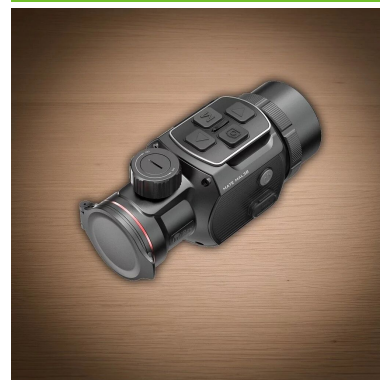

Sonstiges:

Mit dem neuen InfiRay MATE MAL38 erreicht InfiRay ein bisher nicht erreichtes Niveau an Bildqualität und Präzision: Es wurden Features aus jahrelanger Clip-On-Entwicklung vereint und verbaut. Das Gerät bietet eine höchstpräzise Verstellbarkeit in der X- und Y-Achse an und übertrifft in der Präzision alle bisherigen Geräte des Herstellers. In Bezug auf die Bildqualität erlaubt das MATE MAL38 eine bis zu 10-fache Vergrößerung des Zielfernrohrs. Die Kontrastschärfe und Bildqualität heben sich vom Vorgängermodell nochmals deutlich ab und sind ein absolutes Highlight dieses Gerätes. Es lassen sich wie gewohnt 4 Schussprofile einstellen und für 4 unterschiedliche Waffen anwählen.

Artikelnr.: Neuheit 2023

UVP 2789€

2.339,00 EUR*

* inkl. MwSt.; zzgl. Versandkosten

Anbieterinformationen

WSK Waffen Sprenger Kirchdorf

Hochstraße 1
93348 Kirchdorf
Bayern

Telefon:

0159-04795929

E-Mail:

WSK-Waffen@gmx.de

Webseite:

WSK-Waffen.de