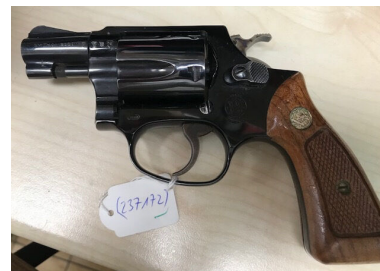

Kommissionen

Rev. S&W 37 2"Airweight - .38Special

Hersteller: Kommissionen

Modell: Rev. S&W 37 2"Airweight

Kaliber: .38Special

Zustand: Guter Zustand

Abgabe nur an Inhaber einer Erwerbsberechtigung.

Beschreibung:

Kal. .38Spezial, 2" Lauf. Airweight Ausführung.
Guter Zustand. Kaum geschossen. Vom Jäger.
Kleiner 'J' Rahmen mit Square Butt (eckiger Rahmen)
Beschussjahr 1976

Artikelnr.: 237172_J295675

199,00 EUR*

* inkl. MwSt.; zzgl. Versandkosten

Anbieterinformationen

Jagdhaus Halbach

Alljagd-Fachgeschäft

Kleinmarschierstraße 60
52062 Aachen
Nordrhein-Westfalen

Telefon:

0241 / 35 50 6

E-Mail:

info@jagdhaus-halbach.de

Webseite:

www.jagdhaus-halbach.de