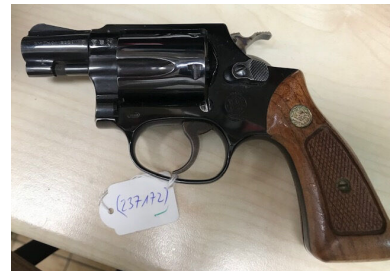

Kommissionen

Rev. S&W 37 2"Airweight - .38Special

Hersteller: Kommissionen

Modell: Rev. S&W 37 2"Airweight

Kaliber: .38Special

Zustand: Guter Zustand

Abgabe nur an Inhaber einer Erwerbsberechtigung.

Beschreibung:

Kal. .38Spezial, 2" Lauf. Airweight Ausführung.
Guter Zustand. Kaum geschossen. Vom Jäger.
Kleiner 'J' Rahmen mit Square Butt (eckiger Rahmen)
Beschussjahr 1976

Artikelnr.: 237172 J295675

199,00 EUR*

* inkl. MwSt.; zzgl. Versandkosten

Anbieterinformationen

Jagdhaus Halbach

Alljagd-Fachgeschäft

Kleinmarschierstraße 60
52062 Aachen
Nordrhein-Westfalen

Telefon:

0241 / 35 50 6

E-Mail:

info@jagdhaus-halbach.de

Webseite:

www.jagdhaus-halbach.de