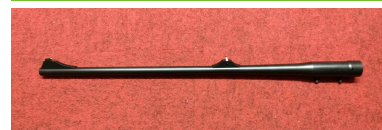

Mauser Wechsellauf Mauser M03 - 6.5x65 RWS

Hersteller: Mauser

Modell: Wechsellauf Mauser M03

Kaliber: Sonstige

Zustand: neu

Abgabe nur an Inhaber einer Erwerbsberechtigung.

Beschreibung:

Wechsellauf Mauser M03

Kaliber 6,5x65 RWS

- Lauftyp Basic
- Lauflänge 600mm
- 16mm Laufdurchmesser
- Standard-Visierung

699,00 EUR*

* inkl. MwSt.; zzgl. Versandkosten

Anbieterinformationen

Jagdoutfitter

Kuhlertweg 2a
31618 Liebenau
Niedersachsen