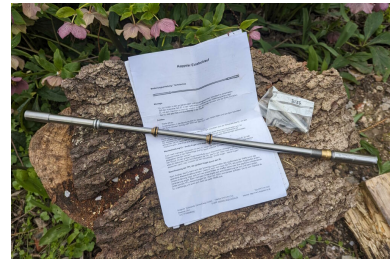

Keppeler Einstecklauf - VVV - .30-06

Hersteller: Keppeler

Modell: Einstecklauf - VVV

Kaliber: .30-06

Zustand: 1 - gepflegt, sehr gut

Abgabe nur an Inhaber einer Erwerbsberechtigung.

Beschreibung:

- Keppeler Einstecklauf VVV inkl. Zubehör (Ausstoßerstift, Inbus-Set, Auszieher) in sehr gutem Zustand.
- Kaliber: 30-06 für 12er Schrotlauf
- Lauflänge 60cm
- BJ / Beschuss 2019

Ideal für den Umbau von BBF zur Doppelbüchse. Es war in eine Haenel/Merkel BBF eingebaut. Sehr geringe Schussbelastung.

Aktuelle NP bei Keppeler 1450€ ohne Einbau.

VB

650,00 EUR*

* inkl. MwSt.; zzgl. Versandkosten

Anbieterinformationen

TIZONA Feuerwaffen

Landsberger Str. 10a
98617 Meiningen
Thüringen

Telefon:

03693/8815-441

Fax:

03694/53 44-997

Mobil:

0172/3218285

E-Mail:

tizona@t-online.de