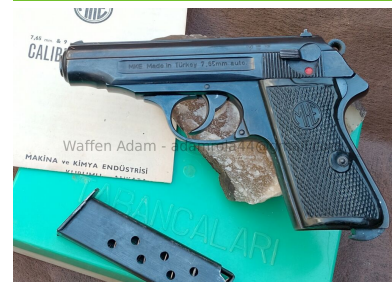

M.K.E Kirikkale Walther PP Klon, Frankonia - 7,65mm

Hersteller: M.K.E Kirikkale

Modell: Walther PP Klon, Frankonia

Kaliber: Sonstige

Zustand: 1 - gepflegt, sehr gut

Abgabe nur an Inhaber einer Erwerbsberechtigung.

Beschreibung:

Walther PP Klon, nahezu identische Ausföhrung der PP hergestellt in der Türkei Anfang der 70iger, selten als komplett Set ! von der Firma MKE, in Kirikkale. Makellose schwarze original Griffschalen mit Firmenlogo.

Diese Waffen sind interessant und relativ selten zu finden. Sammler Waffe, mit Frankonia Vertriebsstempel und gültigem Beschuss. Achtung ! hier weitere interessante Waffen Angebote!

398,00 EUR*

* inkl. MwSt.; zzgl. Versandkosten