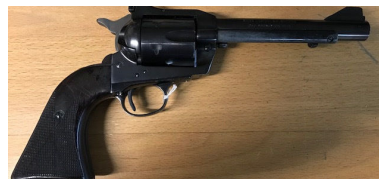

Kal. .357Mgn. oder .38Spezial

Der Single Action Revolver von SAUER & SOHN

Ideal für das Westernschiessen.

mit verstellbarem Visier.

Die Waffe ist gebraucht. Etwas abgegriffene Farbe an der Ladehülse und um Korn wurde gefeilt. Sonst macht der Revolver einen guten Eindruck.

Gewicht: ca. 1400 gr.

Holzgriffschalen mit Fischhaut

Beschussjahr: 69

Schusszahl: 6

Artikelnr.: 208064_H9612

149,00 EUR*

* inkl. MwSt.; zzgl. Versandkosten

Anbieterinformationen