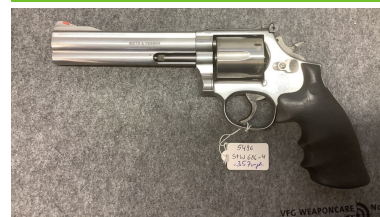

Smith + Wesson 686 Classic - .357 magn.

Hersteller: Smith

Modell: 686 Classic

Kaliber: Sonstige

Zustand: 2 - gepflegt, leichte Gebrauchsspuren

Abgabe nur an Inhaber einer Erwerbsberechtigung.

Beschreibung:

Revolver Smith + Wesson Mod. 686 Classic Kal. .357 magn. Lauflänge: 6" Zustand: gut, leichte Gebrauchsspuren Artikel nach §25A USTG differenzbesteuert

Artikelnr.: 5496

690,00 EUR*

* inkl. MwSt.; zzgl. Versandkosten

Anbieterinformationen

Waffen Helfer

Raentaler Str. 18
76437 Rastatt
Baden-Württemberg

Telefon:

07222 - 29966

Fax:

07222 - 29998

E-Mail:

info@waffen-helfer.de

Webseite:

www.waffen-helfer.de