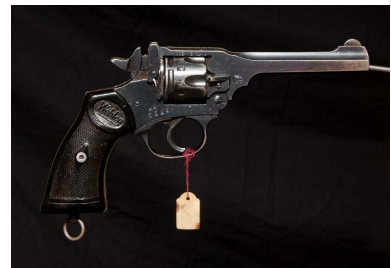

Webley & Scott Sonderstempel - .38 SW

Hersteller: Webley & Scott

Modell: Sonderstempel

Kaliber: Sonstige

Zustand: 2 - gepflegt, leichte Gebrauchsspuren

Abgabe nur an Inhaber einer Erwerbsberechtigung.

Beschreibung:

Gebrauchtwaffe Sammlerwaffe

Kaliber 38SW

guter Zustand, Lauf sehr gut

Sonstiges:

Sofern kein besonderer Hinweis erfolgt unterliegen sämtliche von uns gebraucht angebotenen Waffen und Gegenstände der Differenzbesteuerung nach §25a UStG. Gebrauchtwaffe: den Zustand entnehmen Sie bitte den Bildern. Persönliche Besichtigung kann gerne vor Ort erfolgen, nehmen Sie Kontakt zu uns auf. Falls keine Erwerbsberechtigung vorliegt ist eine kostenfreie Einlagerung für 1 Monat ab Kaufdatum möglich. Auch das Überlassen an andere Händler ist in diesem Fall nach Absprache möglich. Soll die Waffe exportiert werden bitten wir um vorherige Kontaktaufnahme. Angebot freibleibend, Änderungen und Irrtümer vorbehalten. Angegebene Versandkosten beziehen sich auf Standardversand (idR versichert bis 500,- Euro) Es gelten ausschließlich die AGB von Heestal Country Sports, abrufbar unter <https://heestal-countrysports.de/pages/agb>

229,00 EUR*

* inkl. MwSt.; zzgl. Versandkosten

Anbieterinformationen

Heestal Country Sports

Heesstr. 155
57223 Kreuztal
Nordrhein-Westfalen

Telefon:

-

Mobil:

0151 - 676 123 33

E-Mail:

info@heestal-countrysports.de

Webseite:

www.heestal-countrysports.de