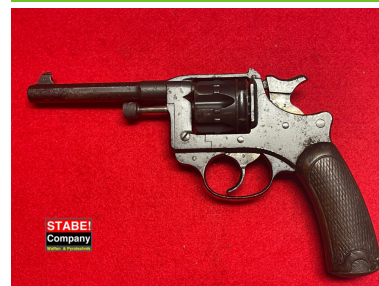

St. Etienne Modell 1892 - 8mm lebel

Hersteller: St. Etienne

Modell: Modell 1892

Kaliber: Sonstige

Zustand: 4 - starke Gebrauchsspuren

Abgabe nur an Inhaber einer Erwerbsberechtigung.

Beschreibung:

[- Ganzstahl]- Nussbaum Holzgriffschalen[- Original Ausführung]- aus Sammlung[- DA/SA Abzug]- seitliche Ladeklappe[- feststehende Visierung]- ehemaliger französischer Militärrevolver

Artikelnr.: KR546

Sammerwaffe

349,00 EUR*

* inkl. MwSt.; zzgl. Versandkosten

Anbieterinformationen

STABE! Company

Waffen und Pyrotechnik (Wolfgang Stabe)

Bochumer Str. 9
44866 Bochum-Wattenscheid
Nordrhein-Westfalen

Telefon:

02327 - 8 77 30

Fax:

02327 - 8 72 75

E-Mail:

wstabe@aol.com

Webseite:

www.stabe.shop