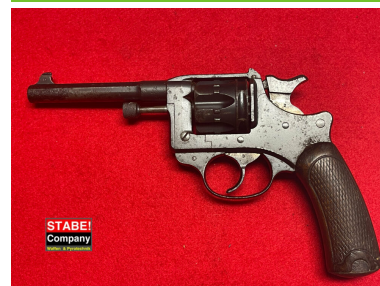

St. Etienne Modell 1892 - 8mm lebel

Hersteller: St. Etienne

Modell: Modell 1892

Kaliber: Sonstige

Zustand: 4 - starke Gebrauchsspuren

Abgabe nur an Inhaber einer Erwerbsberechtigung.

Beschreibung:

[- Ganzstahl]- Nussbaum Holzgriffschalen[- Original Ausführung]- aus Sammlung[- DA/SA Abzug]- seitliche Ladeklappe[- feststehende Visierung]- ehemaliger französischer Militärrevolver

Artikelnr.: KR546

Sammerwaffe

349,00 EUR*

* inkl. MwSt.; zzgl. Versandkosten

Anbieterinformationen

STABE! Company

Waffen und Pyrotechnik (Wolfgang Stabe)

Bochumer Str. 9
44866 Bochum-Wattenscheid
Nordrhein-Westfalen