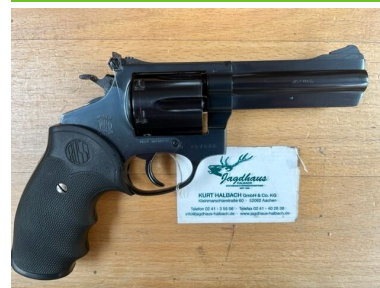

Kommissionen Rev. ROSSI 4" - .357Mag

Hersteller: Kommissionen

Modell: Rev. ROSSI 4"

Kaliber: .357Mag

Zustand: gut

Abgabe nur an Inhaber einer Erwerbsberechtigung.

Beschreibung:

Rossi Ganzstahlrevolver Kal..357Magnum, guter Zustand, aber mit einem Abrieb der Brünierung unterhalb des Öffnungshebel.

Laufänge 4"

Ideal für Jäger, mit Combatgummigriff und verstellbarem Visier.

Gewicht ca.: 930 gramm

Artikelnr.: 268383_F057686

249,00 EUR*

* inkl. MwSt.; zzgl. Versandkosten

Anbieterinformationen

Jagdhaus Halbach

Alljagd-Fachgeschäft

Kleinmarschierstraße 60
52062 Aachen
Nordrhein-Westfalen

Telefon:

0241 / 35 50 6

E-Mail:

info@jagdhaus-halbach.de

Webseite:

www.jagdhaus-halbach.de