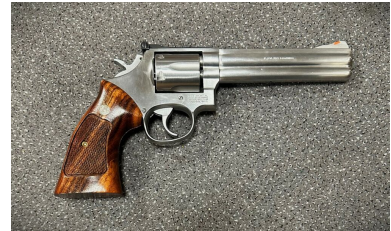

S&W Smith & Wesson 686-2 - .357Mag

Hersteller: S&W Smith & Wesson

Modell: 686-2

Kaliber: .357Mag

Zustand: 1 - gepflegt, sehr gut

Abgabe nur an Inhaber einer Erwerbsberechtigung.

Beschreibung:

S&W Smith & Wesson

Revolver Mod 686-2

Lauflänge 6"

Zustand siehe Bilder

Artikelnr.: 1.320

899,00 EUR*

* inkl. MwSt.; zzgl. Versandkosten

Anbieterinformationen

Waffen Rödter - 95032 Hof