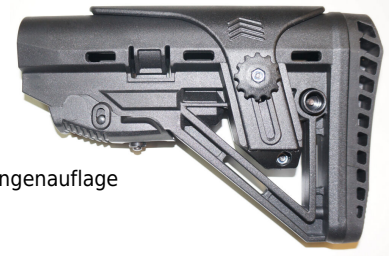

# GWMH GWMH SPC AR9/AR15 verstellbarer Teleskopschulterstütze/Schubschaft mit Wangenauflage

Artikelnr.: 19.502

79,80 EUR\*

\* inkl. MwSt.; zzgl. Versandkosten

**Hersteller:** GWMH

**Modell:** GWMH SPC AR9/AR15 verstellbarer Teleskopschulterstütze/Schubschaft mit Wangenauflage

## **Beschreibung:**

GWMH SPC AR9/AR15 verstellbarer Teleskopschulterstütze/Schubschaft mit Wangenauflage.