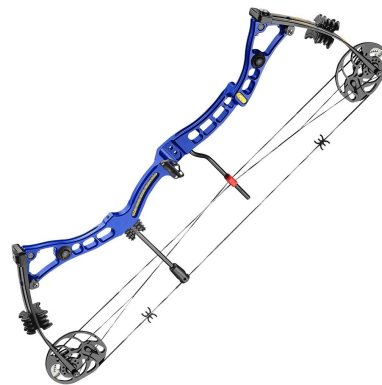

EK Archery Research Compoundbogen AXIS

Hersteller: EK Archery Research

Modell: Compoundbogen AXIS

Kaliber: Sonstige

Zustand: Neu

ab 18 Jahren frei erhältlich

Beschreibung:

Hier direkt bestellen → →EK Archery Research Compoundbogen AXIS
- für fortgeschrittene Schützen- CNC-gefräster Aluminium-Riser- Eliminierung der Geräusche

Der Compoundbogen AXIS von EK Archery Research wurde speziell für fortgeschrittene Schützen gefertigt.

Der gut ausbalancierte Bogen ist mit einem CNC-gefrästen Aluminium-Riser sowie mit Wurfarmen aus Glasfasergewebe ausgestattet.

Zusätzlich ist der Bogen mit verstellbaren Umlenkrollen versehen, die ebenfalls CNC-gefräst sind.

Bei einem Abzugsgewicht von 30 - 70 lbs wird eine Geschwindigkeit der Pfeile von bis zu 310 fps (ca. 340 km/h) erreicht.

Entstehende Geräusche werden durch eingebaute Dämpfer im Riser, in den Wurfarmen und am Sehnenstopper beseitigt.

Hier direkt bestellen → →EK Archery Research Compoundbogen AXIS

Artikelnr.: 4029627

269,00 EUR*

* inkl. MwSt.; zzgl. Versandkosten

Anbieterinformationen

TriggerStart GmbH

www.SchuetzenLand.de

Gostritzer Str. 63
01217 Dresden
Sachsen

Telefon:

0351 - 4189 5564

E-Mail:

info@schuetzenland.de

Webseite:

www.schuetzenland.de