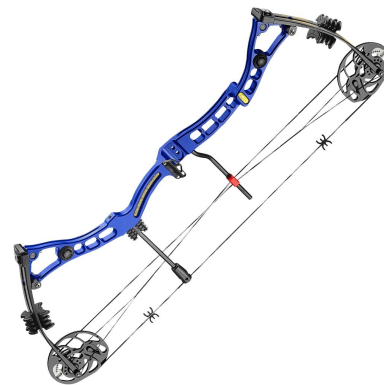

EK Archery Research Compoundbogen AXIS

Hersteller: EK Archery Research

Modell: Compoundbogen AXIS

Kaliber: Sonstige

Zustand: Neu

ab 18 Jahren frei erhältlich

Beschreibung:

Hier direkt bestellen → →EK Archery Research Compoundbogen AXIS
- für fortgeschrittene Schützen- CNC-gefräster Aluminium-Riser- Eliminierung der Geräusche

Der Compoundbogen AXIS von EK Archery Research wurde speziell für fortgeschrittene Schützen gefertigt.

Der gut ausbalancierte Bogen ist mit einem CNC-gefrästen Aluminium-Riser sowie mit Wurfarmen aus Glasfasergewebe ausgestattet.

Zusätzlich ist der Bogen mit verstellbaren Umlenkrollen versehen, die ebenfalls CNC-gefräst sind.

Bei einem Abzugsgewicht von 30 - 70 lbs wird eine Geschwindigkeit der Pfeile von bis zu 310 fps (ca. 340 km/h) erreicht.

Entstehende Geräusche werden durch eingebaute Dämpfer im Riser, in den Wurfarmen und am Sehnenstopper beseitigt.

Hier direkt bestellen → →EK Archery Research Compoundbogen AXIS

Artikelnr.: 4029627

269,00 EUR*

* inkl. MwSt.; zzgl. Versandkosten

Anbieterinformationen

TriggerStart GmbH

www.SchuetzenLand.de

Gostritzer Str. 63
01217 Dresden
Sachsen

Telefon:

0351 - 4189 5564

E-Mail:

info@schuetzenland.de

Webseite:

www.schuetzenland.de