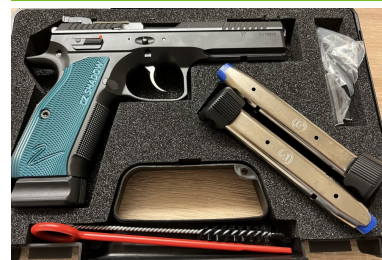

CZ SHADOW 2

Double Action - 9x19

Hersteller: CZ SHADOW 2

Modell: Double Action

Kaliber: 9x19

Zustand: neu

Abgabe nur an Inhaber einer Erwerbsberechtigung.

Beschreibung:

TECHNISCHE DATEN:[]- Magazinkapazität: 17+2 Schuss[]- Abzug: Double Action[]-
Lauflänge: 120 mm[]- Visier: höhenverstellbar, Glasfaserkorn[]- Rahmen: Stahl[]-
Griffschalen: Aluminium[]- Sicherung: manuell, Sicherheitszahn[]- Größe: Full-Size[]-
Maße (LxHxB): 217x157x34 mm[]- Gewicht: 1330 g[]Largerbestand 1 Stücke
(20.09.24)

1.498,00 EUR*

* inkl. MwSt.; zzgl. Versandkosten

Anbieterinformationen

Lixing GmbH

XL-arms

Rittweg 1
52152 Simmerath
Nordrhein-Westfalen

Telefon:

+4924739280578

Mobil:

+491723429359

E-Mail:

info@lixing.de

Webseite:

www.xl-arms.de