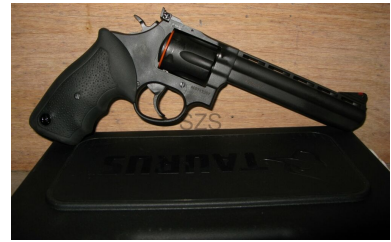

Taurus 689 - .357Mag

Hersteller: Taurus

Modell: 689

Kaliber: .357Mag

Zustand: neu

Abgabe nur an Inhaber einer Erwerbsberechtigung.

Beschreibung:

Revolver Taurus 689 - Kaliber: .357 Mag. - Trommelkapazität: 6 Patronen - Griff: Gummi - Visierung: verstellbar - Lauflänge: 153 mm (6") - Transport - zuzüglich Kosten für Verpackung & Transport mittels Kurier. Bei der angebotenen Waffe handelt es sich um eine Neuwaffe.

Kommen Sie aus der EU? Ein Verbringen ist nur nach vorheriger Anfrage über einen berechtigten Waffenhändler mit Exportgenehmigung möglich.

529,00 EUR*

* inkl. MwSt.; zzgl. Versandkosten

Anbieterinformationen

Schießsportzubehör & Pulverhandel Stempel

Fröhlenende 6b
17268 Templin
Brandenburg

Telefon:

0172 - 3178729

Fax:

039882 - 490 24

Mobil:

0172 - 31 787 29

E-Mail:

waffengarage@freenet.de

Webseite:

www.waffengarage.de