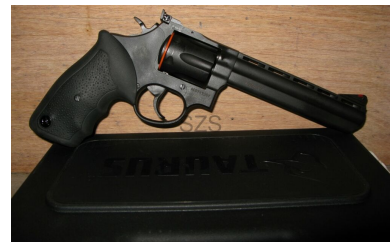

Taurus 689 - .357Mag

Hersteller: Taurus

Modell: 689

Kaliber: .357Mag

Zustand: neu

Abgabe nur an Inhaber einer Erwerbsberechtigung.

Beschreibung:

Revolver Taurus 689 - Kaliber: .357 Mag. - Trommelkapazität: 6 Patronen - Griff: Gummi - Visierung: verstellbar - Lauflänge: 153 mm (6") - Transport - zuzüglich Kosten für Verpackung & Transport mittels Kurier. Bei der angebotenen Waffe handelt es sich um eine Neuwaffe.

Kommen Sie aus der EU? Ein Verbringen ist nur nach vorheriger Anfrage über einen berechtigten Waffenhändler mit Exportgenehmigung möglich.

529,00 EUR*

* inkl. MwSt.; zzgl. Versandkosten

Anbieterinformationen

Schießsportzubehör & Pulverhandel Stempel

Fröhlenende 6b
17268 Templin
Brandenburg

Telefon:

0172 - 3178729

Fax:

039882 - 490 24

Mobil:

0172 - 31 787 29

E-Mail:

waffengarage@freenet.de

Webseite:

www.waffengarage.de