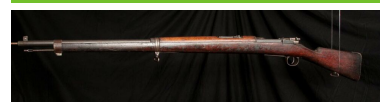

Loewe Berlin 1894

1894 Brasilien - 7x57

Hersteller: Loewe

Modell: 1894 Brasilien

Kaliber: 7x57

Zustand: 2 - gepflegt, leichte Gebrauchsspuren

Abgabe nur an Inhaber einer Erwerbsberechtigung.

Beschreibung:

Loewe Mauser System 1894

geertig für Brasilien

Zustand Lauf ok

Sonstiges:

Sofern kein besonderer Hinweis erfolgt unterliegen sämtliche von uns gebraucht angebotenen Waffen und Gegenstände der Differenzbesteuerung nach §25a UStG. Gebrauchtwaffe: den Zustand entnehmen Sie bitte den Bildern. Persönliche Besichtigung kann gerne vor Ort erfolgen, nehmen Sie Kontakt zu uns auf. Falls keine Erwerbsberechtigung vorliegt ist eine kostenfreie Einlagerung für 1 Monat ab Kaufdatum möglich. Auch das Überlassen an andere Händler ist in diesem Fall nach Absprache möglich. Soll die Waffe exportiert werden bitten wir um vorherige Kontaktaufnahme. Angebot freibleibend, Änderungen und Irrtümer vorbehalten. Angegebene Versandkosten beziehen sich auf Standardversand (idR versichert bis 500,- Euro) Es gelten ausschließlich die AGB von Heestal Country Sports, abrufbar unter <https://heestal-countrysports.de/pages/agb>

Produktsicherheitsinformationen:

Dieses Produkt wurde vor dem 13.12.2024 auf dem Marktplatz bereitgestellt. Für Hersteller- und Sicherheitsinformationen wenden Sie sich an den anbietenden Händler.

549,00 EUR*

* inkl. MwSt.; zzgl. Versandkosten

Anbieterinformationen

Heestal Country Sports

Heesstr. 155
57223 Kreuztal
Nordrhein-Westfalen

Telefon:

-

Mobil:

0151 - 676 123 33

E-Mail:

info@heestal-countrysports.de

Webseite:

www.heestal-countrysports.de