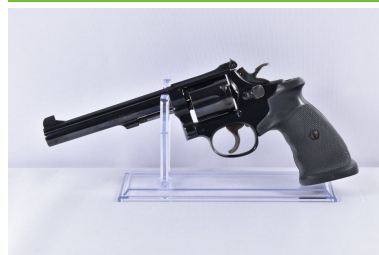

Smith & Wesson Mod. 14 - .38Special

Hersteller: Smith & Wesson

Modell: Mod. 14

Kaliber: .38Special

Zustand: gebraucht

Abgabe nur an Inhaber einer Erwerbsberechtigung.

Beschreibung:

Dieser Smith & Wesson Mod. 14 im Kaliber .38 Special ist ein präziser Revolver mit einer Gesamtlänge von 27 cm und einer Lauflänge von 13 cm. Er hat eine Magazinkapazität von 6 Schuss und wiegt leicht. Der Zustand wird mit 2 bewertet, was normale Gebrauchsspuren und eine moderate Schussbelastung bedeutet. Die Griffschalen bestehen aus Gummi, und der Revolver verfügt über einen spiegelblanken Lauf, einen Sportabzug sowie eine einstellbare Kimme. Der Revolver wurde 1979 beschossen.

Technische Daten:

- Gesamtlänge: 27 cm
- Lauflänge: 13 cm
- Magazinkapazität: 6
- Zustand: 2
- Schäftung/Griffschalen: Gummi

Lieferumfang: nur Waffe

Wenn das Produkt auf VDB-Waffen, ProGun oder Gunfinder angeschaut wird, gibt es bessere Bilder auf unserer Webseite. Hierfür kann die 6-stellige Artikelnummer in der Suchleiste angegeben werden.

Artikelnr.: 203538_22K0767

390,00 EUR*

* inkl. MwSt.; zzgl. Versandkosten

Anbieterinformationen

Euroshot GmbH

Jagd- und Schießsportzentrum

Gewerbestraße 10
71144 Steinenbronn
Baden-Württemberg

Telefon:

07157 - 988 4000

Fax:

0711 - 75857016

E-Mail:

patrick.bek@euroshot.de

Webseite:

www.euroshot.de