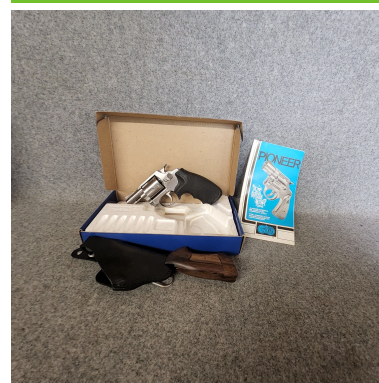

Rossi - 38Spec.

Hersteller: Rossi

Kaliber: Sonstige

Zustand: 1 - gepflegt, sehr gut

Abgabe nur an Inhaber einer Erwerbsberechtigung.

Beschreibung:

Edelstahlausführung mit 2 " LL, incl. Holster. Wurde gelegentlich jadhlich geführt, fast nicht geschossen.

Führige Waffe als ständiger Revierbegleiter bestens geeignet.

Sonstiges:

Bei den angebotenen Waffen handelt es sich um Gebrauchtwaffen. Den Zustand des angebotenen Artikels entnehmen Sie bitte den Bildern. Die Beschreibungen dienen als zusätzliche Information und werden nach bestem Wissen & Gewissen erstellt. Irrtum vorbehalten. Die Waffe wird geliefert wie abgebildet. Gerne senden wir Ihnen auf Wunsch zusätzliche Detailaufnahmen. Alle unsere Waffen werden nach Bestelleingang und vor Versand noch mal von unserem Büchsenmacher auf Funktionsfähigkeit geprüft. Die Waffen werden per Overnight nur gegen Vorlage des Personalausweises versendet. Die Versandkosten belaufen sich auf 48,-€ (inkl. MWSt.) innerhalb Deutschlands. Gebrauchtartikel werden nach §25a UstG. Differenzbesteuerung verrechnet. Es gelten ausschließlich unsere Allgemeinen Geschäftsbedingungen welche Sie unter www.büma.com herunterladen können. Selbstverständlich senden wir Ihnen diese auf Wunsch auch per Mail oder Post zu.

280,00 EUR*

* inkl. MwSt.; zzgl. Versandkosten

Anbieterinformationen

Büchsenmacherwerkstatt

Oststraße 12
95173 Schönwald
Bayern

Telefon:

09287 - 58109

Mobil:

0171 - 4309964

E-Mail:

info@buema.eu

Webseite:

www.büma.com