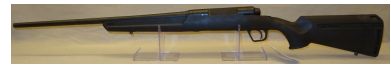

Savage Axis - 223 Rem

Hersteller: Savage

Modell: Axis

Kaliber: Sonstige

Zustand: neu

Abgabe nur an Inhaber einer Erwerbsberechtigung.

Beschreibung:

Wir bieten Ihnen eine neue Waffe

Das AXIS von Savage Arms hat einen 56 cm langen Carbonstahl-Präzisionslauf. Eine optimale Hitzeabführung entsteht durch den knopfgezogen und perfekt zentrierten Lauf, wodurch die Präzision und Steifigkeit verbessert wird.

Ein Gewehrriemen kann an den dafür vorgesehenen 2 Riemenbügelösen montiert werden. Abgerundet wird das Ganze durch eine dicke, schwarze Gummi-Schaftkappe, welche den Rückstoß zusätzlich vermindert.

Die 108 cm lange und 3,3 kg leichte Repetierbüchse von Savage Arms kombiniert hohe Qualität mit Präzision.

Ausstattung

Kal. 223 Rem
Knopfgezogener, perfekt zentrierter Carbonstahl-Präzisionslauf
Stahlsystem
Herausnehmbares Kastenmagazin
Ergonomischer Kunststoff Schaft
2 Riemenbügelösen
Gummi-Schaftkappe
Gesamtlänge 108 cm und Gewicht 3,3 kg

Sonstiges:

Für weitere Auskünfte stehen wir Ihnen gern zur Verfügung. Bitte halten Sie dazu die Artikelnummer bereit.

Ein Versand innerhalb Deutschlands per DHL ist für 9,50€ möglich.

Artikelnr.: 187

R055744

619,00 EUR*

* inkl. MwSt.; zzgl. Versandkosten

Anbieterinformationen

Waffen-Alms

Hassel 28 // Grünewald
29303 Bergen
Niedersachsen

Telefon:

05051 - 4550

Fax:

05051 - 5758

E-Mail:

info@waffen-arms.de

Webseite:

www.waffen-arms.de