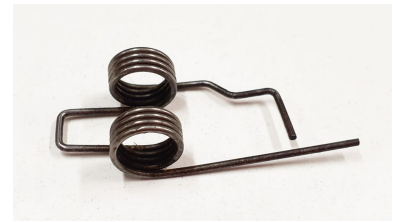

Gewehr 43 / Karabiner 43 (G43 / K43)

[50] Abzugfeder für Gewehr 43 / Karabiner 43 (G43 / K43) original Ersatzteil z.B. duv qve bcd ac

Hersteller: Sonstige

Modell: [50] Abzugfeder für Gewehr 43 / Karabiner 43 (G43 / K43) original Ersatzteil z.B. duv qve bcd ac

Kaliber: Sonstige

Zustand: 1 - gepflegt, sehr gut

Frei erhältliche Waffe

Beschreibung:

[50] Abzugfeder

[50] Abzugfeder für Gewehr 43 / Karabiner 43 (G43 / K43) original Ersatzteil, für das Wehrmacht G43 / K43 duv qve bcd ac, keine Reproduktion !

Zustand: gebraucht
Lieferumfang: 1x [50] Abzugfeder

Bestellen Sie direkt bei uns im Onlineshop unter sar-shop.de

Artikelnr.: K43-G43-50-ABZUGFEDER

24,80 EUR*

* inkl. MwSt.; zzgl. Versandkosten

Anbieterinformationen

Schwaben Arms GmbH

Neckartal 95
78628 Rottweil
Baden-Württemberg

Telefon:

0741 9429216

Fax:

0741 9429218

E-Mail:

info@sar-shop.de

Webseite:

www.sar-shop.de