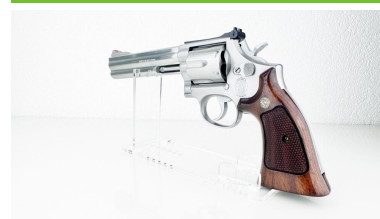

Sonstiges:

699,00 EUR*

* inkl. MwSt.; zzgl. Versandkosten

Anbieterinformationen

Waffen Richter

Leipziger Straße 174
09114 Chemnitz
Sachsen

Telefon:

+491719554748

Mobil:

+49171 9554 748

E-Mail:

handel@waffen-richter.de

Webseite:

www.waffen-richter.de