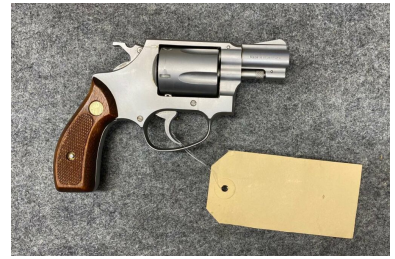

Erma Mod. ER440 .38Special

Hersteller: Erma

Kaliber: .38Special

Zustand: gebraucht

Abgabe nur an Inhaber einer Erwerbsberechtigung.

Beschreibung:

Sonstiges:

175,00 EUR*

* inkl. MwSt.; zzgl. Versandkosten

Anbieterinformationen

Ludwig Hallhuber

Büchsenmachermeister

Friedrich-Ebert-Str. 10-12
84453 Mühldorf
Bayern

Telefon:

08631 5776

Fax:

08631 187877

E-Mail:

info@hallhuber-waffen.de

Webseite:

www.hallhuber-waffen.de